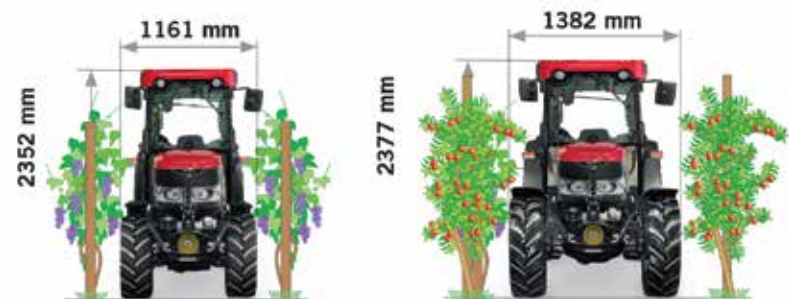

MODELOS	65 V	85 V	85 F
Versiones	Rops/Cab		
Motor	Especificaciones conforme ECE R 120		
N° de cilindros	4		
Cilindrada (cm3)	3200		
Potencia nominal (kw/Cv)	48/65		65/88
Aspiración	Turbocompresor intercooler, EGR		
Emisiones	Tier III		
Par máx. (Nm a rpm)	290 a 1250		352 a 1250
Reserva de par (%)	46		30
Bomba de implemento	4,8 L/Min		63,8 L/Min
Bomba de dirección	28 L/Min		
Válvulas de Control	2	3+1 Regulador de Caudal	
Capacidad de Levante (Kg)	2600 en los extremos 2.040 a 610 mm del ojal		
Transmisión	28x16 con Creeper e inversor		
Bloqueo del Diferencial	Electrohidráulico		
Tracción	Total, accionamiento electrohidráulico función automática		
NEUMATICOS			
Delanatero	240/70 R16		260/70 R20
Trasero	360/70 R24		380/70 R28
Radio de Giro (m)	3		3.3
Peso mínimo: S-CAB/CAB (KGRS)	2320/2710		2762/2910
Peso máximo: S-CAB/CAB (KGRS)	3650/3800		3900/4400
Altura máxima (mm) Al volante	1315		1450
Altura máxima (mm) Al Rops	2245		2390
Altura máxima (mm) Con cabina	2145		2273
Ancho externo mínimo (mm) trasero	1161		1440
Ancho de trocha mín/máx Delante (mm)	835/1049		1217/1547
Ancho de trocha mín/máx Detrás (mm)	781/1261		1096/1550

Tanto si trabaja viñas, cultiva frutales o requiere un tractor estrecho para otras tareas, las dimensiones reducidas del nuevo Quantum, su radio de giro cerrado y su renovado diseño le proporcionarán las mejores prestaciones. Estas máquinas, con nuevas funciones que incluyen el aumento de la potencia hidráulica, una conexión más sencilla de los acoplamientos hidráulicos de las válvulas intermedias, combinan lo mejor de dos mundos. Por una parte, las características y cualidades propias de un tractor especializado y por otra parte, el diseño y la fiabilidad común a todos los productos Case IH. Ágil, confortable, capaz y fiable: así es el nuevo Quantum de Case IH.